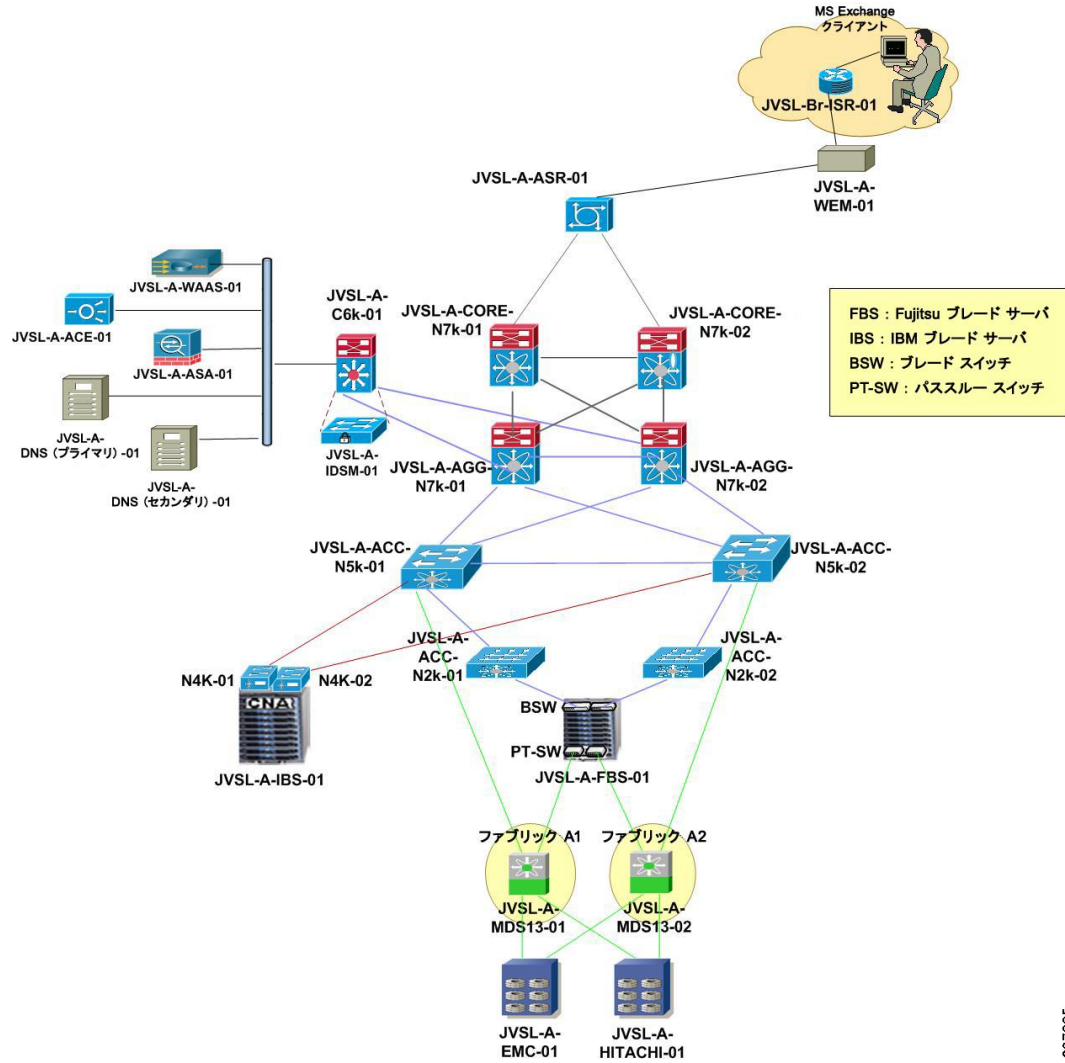

J-VSL のWAN 最適化、サーバ負荷分散テスト追加編のトポロジ

コンポーネント リスト

デバイス	デバイス モデル	オペレーティング システム /IOS
ACE	4710	A3(2.7)
WAAS	7341	4.2
WAAS モジュール	512	4.2
ASA	5580-20	8.2
IPS	IDSM2	7.0.2
Nexus	7010	NX-OS 5.0(2b)
Nexus	5020	NX-OS 5.0(2a)N2(1)
Nexus	4001	NX-OS 4.1(2)E1(1f)
MDS	9513	NX-OS 5.0(4)
Cat6k	6509	IOS 12.2(17r)SX6
ASR	1002	IOS-XE 15.1(1)S
ISR	2821	IOS 12.4(13r)T11
IBM	HS 22	Win2008x64 Enterprise Edition (英語版)
Fujitsu	BX620 S5	Win2008x64 Enterprise Edition (英語版および日本語版)