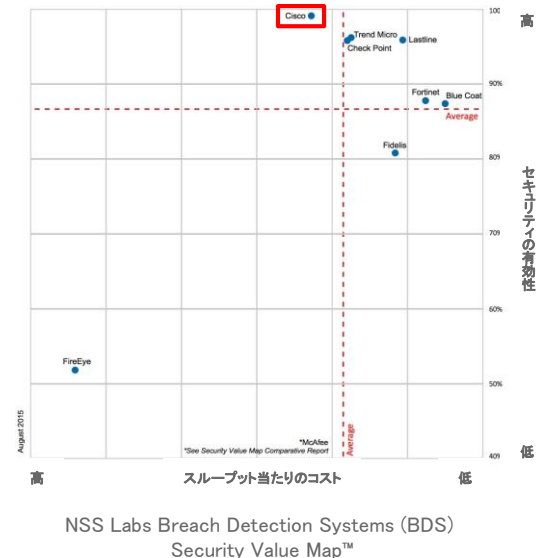

AMP
Advanced Malware Protection

② Merakiダッシュボードで一元的に可視化

全ての拠点のネットワーク上のイベント

マルウェアの挙動及び、侵入経路(振り回り機能)

サンドボックス機能も今後搭載予定

③ 業界No.1の脅威検知・ブロック性能

MXポートフォリオ (NGFW、VPN・AP通信終端装置)

NEW

MX64/64W/65/65W

適応範囲

Small branches
(~50 users)

機能

Wireless (MX64W)

アドバンスド セキュリティ スループット

200 Mbps

MX84