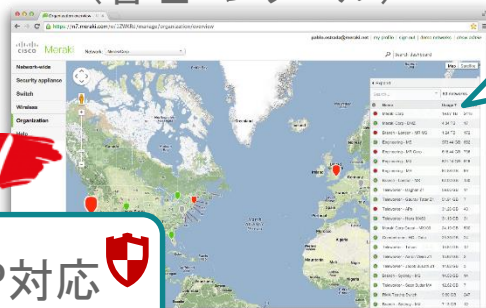

Cisco Meraki クラウドによる統合ネットワーク

Merakiダッシュボード
(管理コンソール)

NEW

✓ ダッシュボードの日本語化

NEW

- ✓ 屋外対応
- ✓ 高密度対応
- ✓ Apple iOS対応

NEW

✓ AMP対応