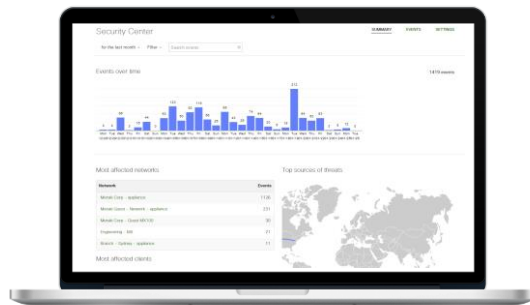

AMP
Advanced Malware Protection

② Merakiダッシュボードで一元的に可視化

全ての拠点のネットワーク上のイベント

マルウェアの挙動及び、侵入経路(振り回り機能)

サンドボックス機能も今後搭載予定

③ 業界No.1の脅威検知・ブロック性能

MXポートフォリオ (NGFW、VPN・AP通信終端装置)

NEW