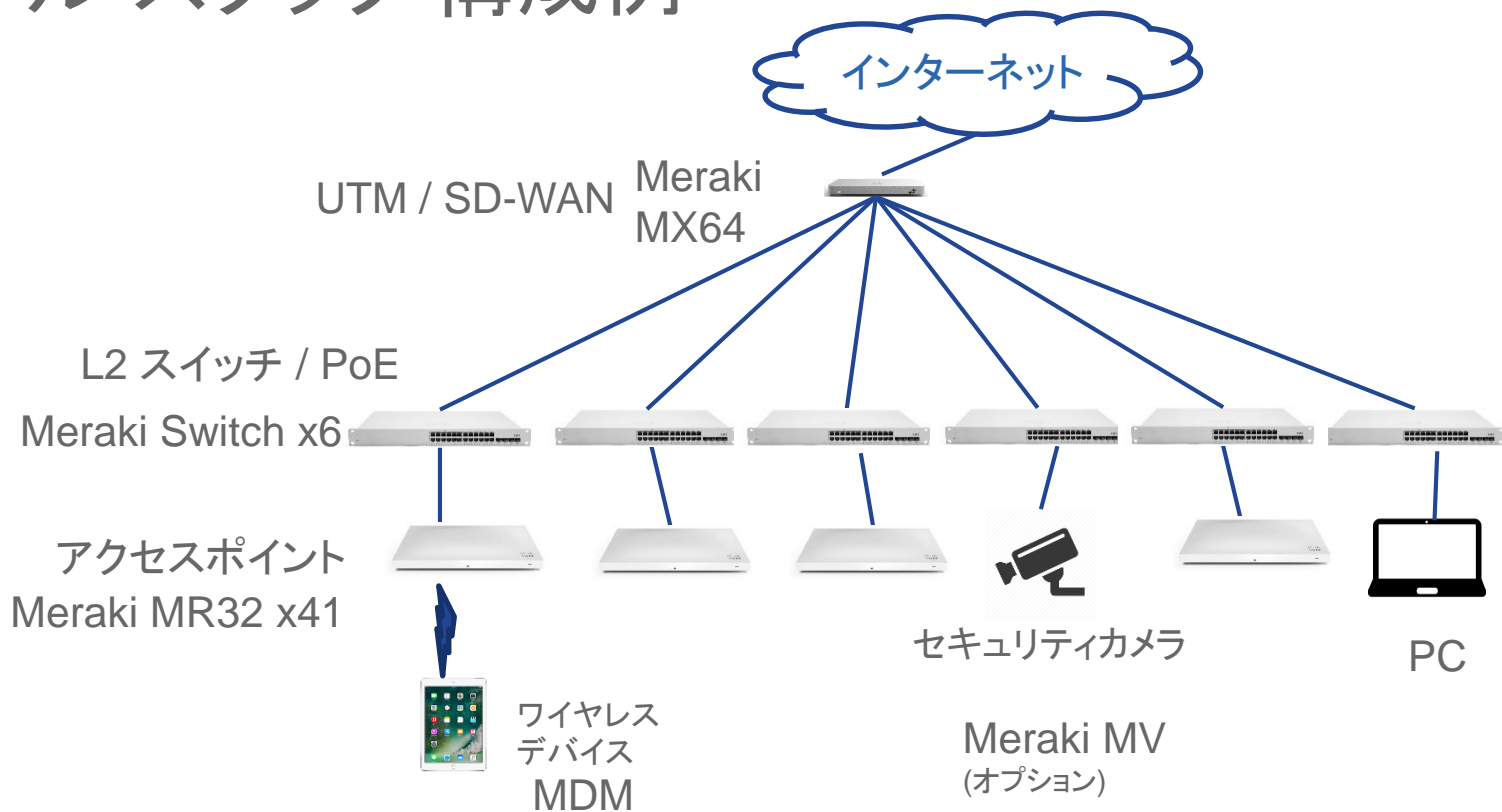

Wave 2 802.11ac
quad-radio
4-stream 2x2
4ss MU-MIMO

MR72

一般的な利用

802.11ac
quad-radio
2-stream 2x2

MR66/62

エントリー レベル

802.11n
single-radio(MR62)
dual-radio (MR66)
2-stream 2x2

Meraki MV セキュリティ カメラ

かんたん設定
※ダッシュボードによる一元管理・設定

追加ハードウェア不要
※クラウドで録画データ保存のため録画サーバなど、不要

サブスクリプション モデル
※他のMerakiデバイスと同様

- ✓ 720p HD/H.264による高画質
- ✓ 赤外線照明による夜間セキュリティに対応(30m)
- ✓ 3年間の製品保証付き

Meraki SM クラウドMDM

多様なOSに対応するモバイル デバイス管理

iOS  Android  Windows OS X  Chrome OS  Windows Phone

Apple iOS

Android

かんたん設定
※ダッシュボードによる一元管理・設定

多様なOS対応
※Apple iOS, Android, Windows, Mac OS, Chrome OS
※携帯キャリアに依存せず

サブスクリプション モデル
※他のMerakiデバイスと同様

フルスタック 構成例

Cisco Start & Cisco Meraki 是非、ご提案ください

オンプレミス

Cisco Start 中堅・中小企業向けポートフォリオ

コラボレーション
クラウド

Cisco Meraki

セキュリティ
クラウド

Cisco
Umbrella

クラウド

Cisco Meraki

高密度・屋外対応