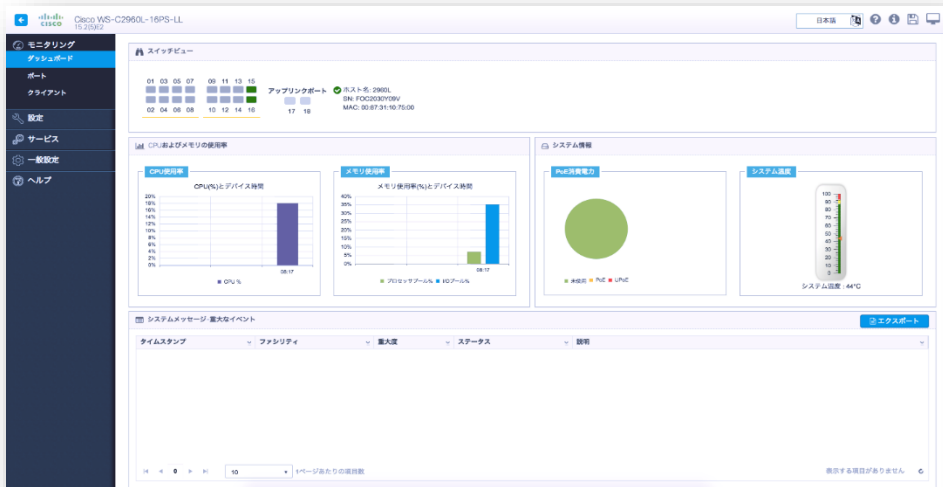

高密度・屋外対応

VPN・IPS
AMP対応

MDM

スタックモデルあり
POE/POE+対応

ネットワーク カメラ

Cisco Start シリーズ

- ✓ 機能はそのままに低価格
- ✓ 日本語GUIを利用した”かんたん”な設定、運用

新製品の順調な立ち上がり

2016年度
売上比率

2017年度
売上比率

- スイッチ
- ルーター
- セキュリティ
- コラボレーション
- ワイヤレス
- エントリーモデル

ポートフォリオに
占める割合

✓ スイッチ

7% → 12%

✓ エントリーモデル

16%