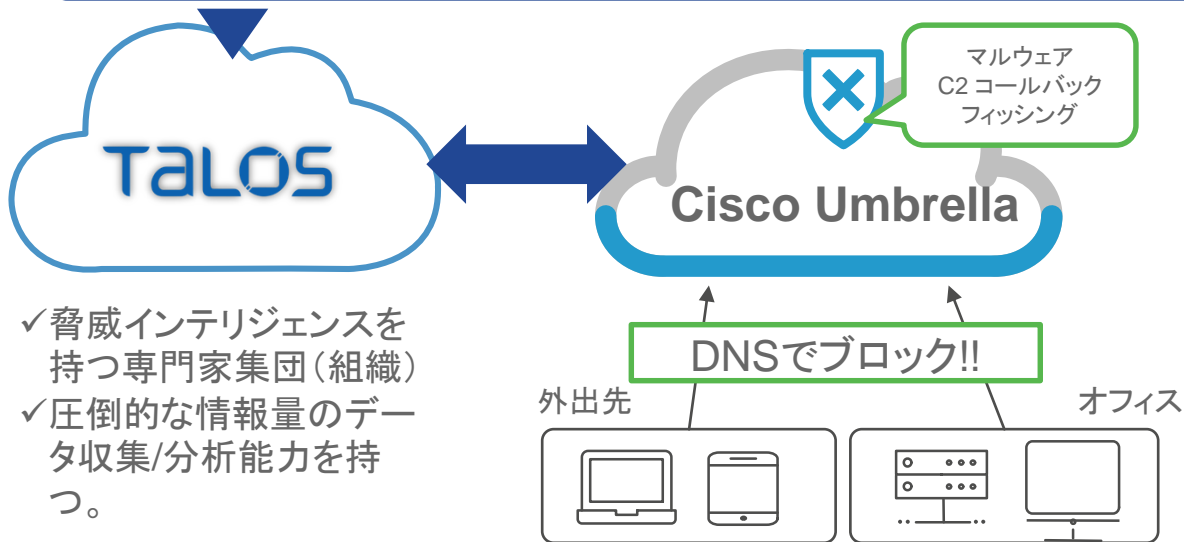

MDM

スタック モデルあり
POE/POE+対応

ネットワーク カメラ

NEW

Cisco Umbrella

シンプルで高性能なセキュリティクラウド

かんたん設定

- ✓ 必要な設定はDNSをUmbrellaに指定するだけ

社内外問わず端末を防御

- ✓ 設定不要で、定義済みの脅威サイトへの通信を遮断
- ✓ 企業で指定したポリシーによる通信制御を実現可能

脅威情報を素早く反映

- ✓ 1日あたり120TB、130億のURL情報を分析
- ✓ ユーザはデータの更新不要で、常に最新情報を利用可能

こんなお客様に！

- ✓ マルウェア、ランサムウェア対策を検討するお客様へ
- ✓ セキュリティやコンプライアンス ポリシーを強化したいお客様へ
- ✓ 弊社製ルータ・IPSのインストール ベースに
- ✓ 他社製ルータ・IPSのインストール ベースに

Cisco Umbrella

シンプルで高性能なセキュリティクラウド

150万 マルウェア サンプル収集	42億 Web サイト ブロック	10億 レピュテーション クエリ登録	4600億 メール 解析	1万 Cisco AMP で マルウェア発見	30万 マルウェア情報を Cisco AMP へ送信	10万 イベント 検出 /1日
-------------------------	------------------------	--------------------------	--------------------	------------------------------	----------------------------------	-----------------------