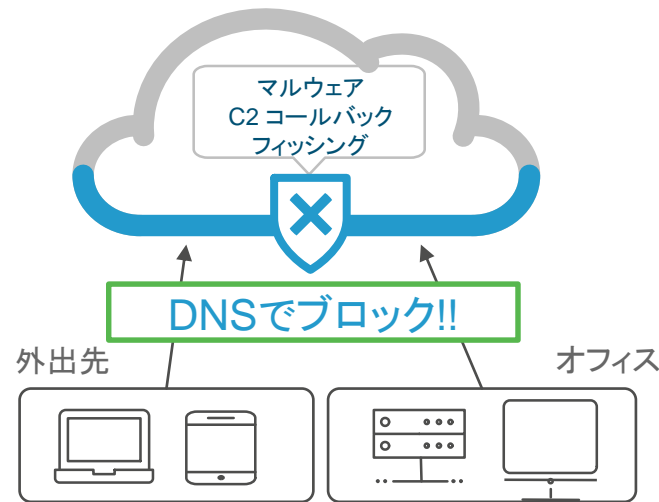

NEW

コラボレーション
クラウド
Cisco Spark

NEW

セキュリティ
クラウド
**Cisco
Umbrella**

クラウド

Cisco Meraki

高密度・屋外対応

VPN・IPS
AMP対応

MDM

スタック モデルあり
POE/POE+対応

ネットワーク カメラ

NEW

Cisco Umbrella

シンプルで高性能なセキュリティクラウド

かんたん設定

- ✓ 必要な設定はDNSをUmbrellaに指定するだけ

社内外問わず端末を防御

- ✓ 設定不要で、定義済みの脅威サイトへの通信を遮断
- ✓ 企業で指定したポリシーによる通信制御を実現可能

脅威情報を素早く反映

- ✓ 1日あたり120TB、130億のURL情報を分析
- ✓ ユーザはデータの更新不要で、常に最新情報を利用可能

こんなお客様に！

- ✓ マルウェア、ランサムウェア対策を検討するお客様へ
- ✓ セキュリティやコンプライアンス ポリシーを強化したいお客様へ
- ✓ 弊社製ルータ・IPSのインストール ベースに
- ✓ 他社製ルータ・IPSのインストール ベースに

Cisco Umbrella

シンプルで高性能なセキュリティクラウド

150万 マルウェア サンプル収集	42億 Web サイト ブロック	10億 レピュテーション クエリ登録	4600億 メール 解析	1万 Cisco AMP で マルウェア発見	30万 マルウェア情報を Cisco AMP へ送信	10万 イベント 検出 /1日
-------------------------	------------------------	--------------------------	--------------------	------------------------------	----------------------------------	-----------------------