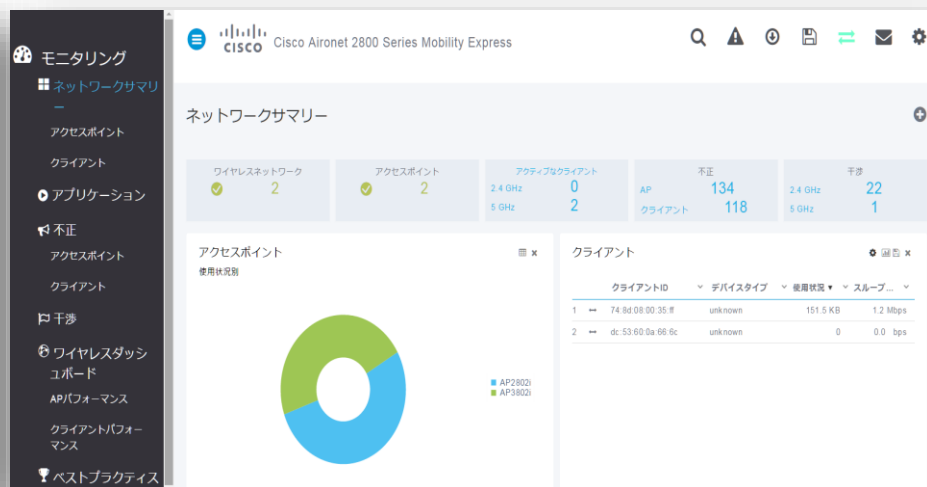

高密度・屋外対応

VPN・IPS
AMP対応

MDM

スタックモデルあり
POE/POE+対応

ネットワーク カメラ

Cisco Start シリーズ

- ✓ 機能はそのままに低価格
- ✓ 日本語GUIを利用した”かんたん”な設定、運用

新製品の順調な立ち上がり

2016年度
売上比率

2017年度
売上比率

- スイッチ
- ルーター
- セキュリティ
- コラボレーション
- ワイヤレス
- エントリーモデル

ポートフォリオに
占める割合

✓ スイッチ

7% → 12%

✓ エントリーモデル

16%