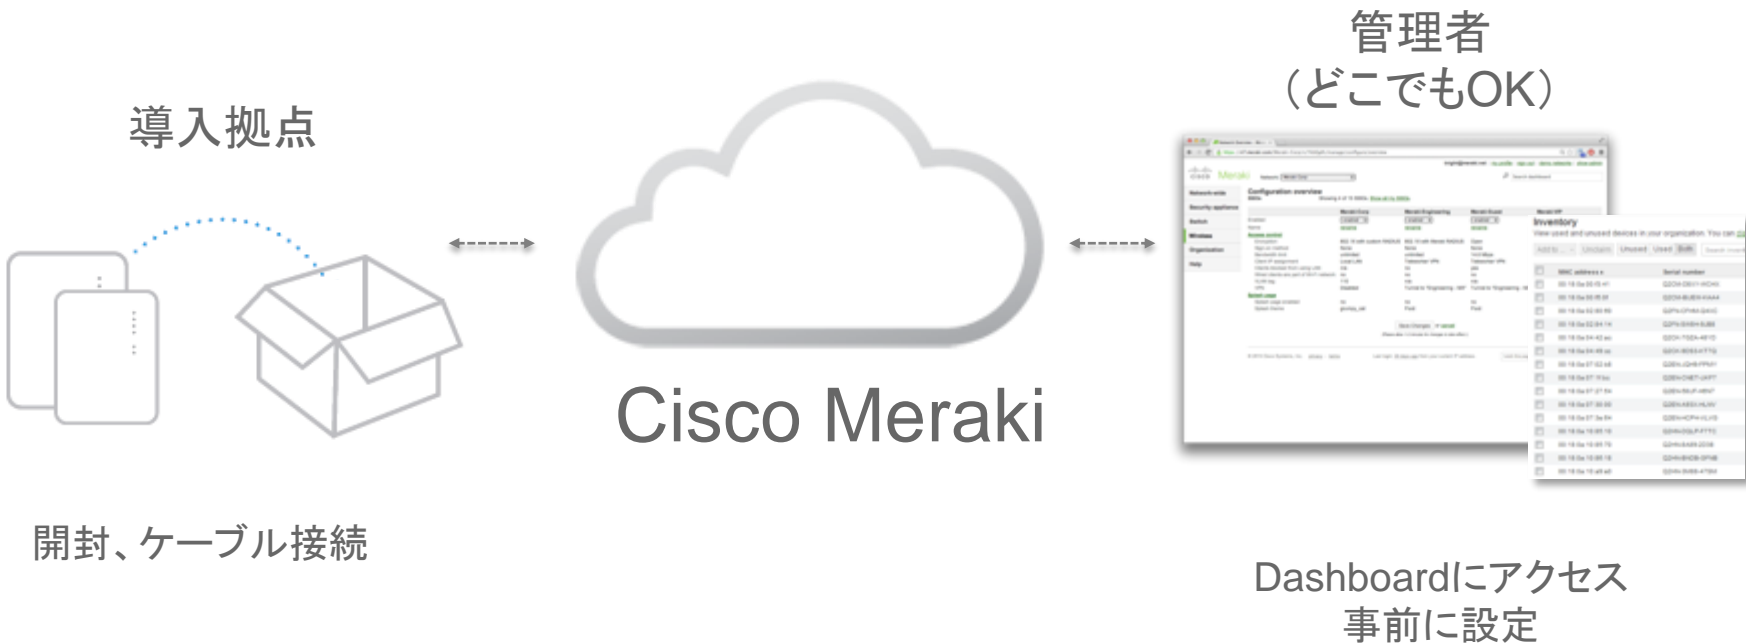

ゼロタッチ導入が可能