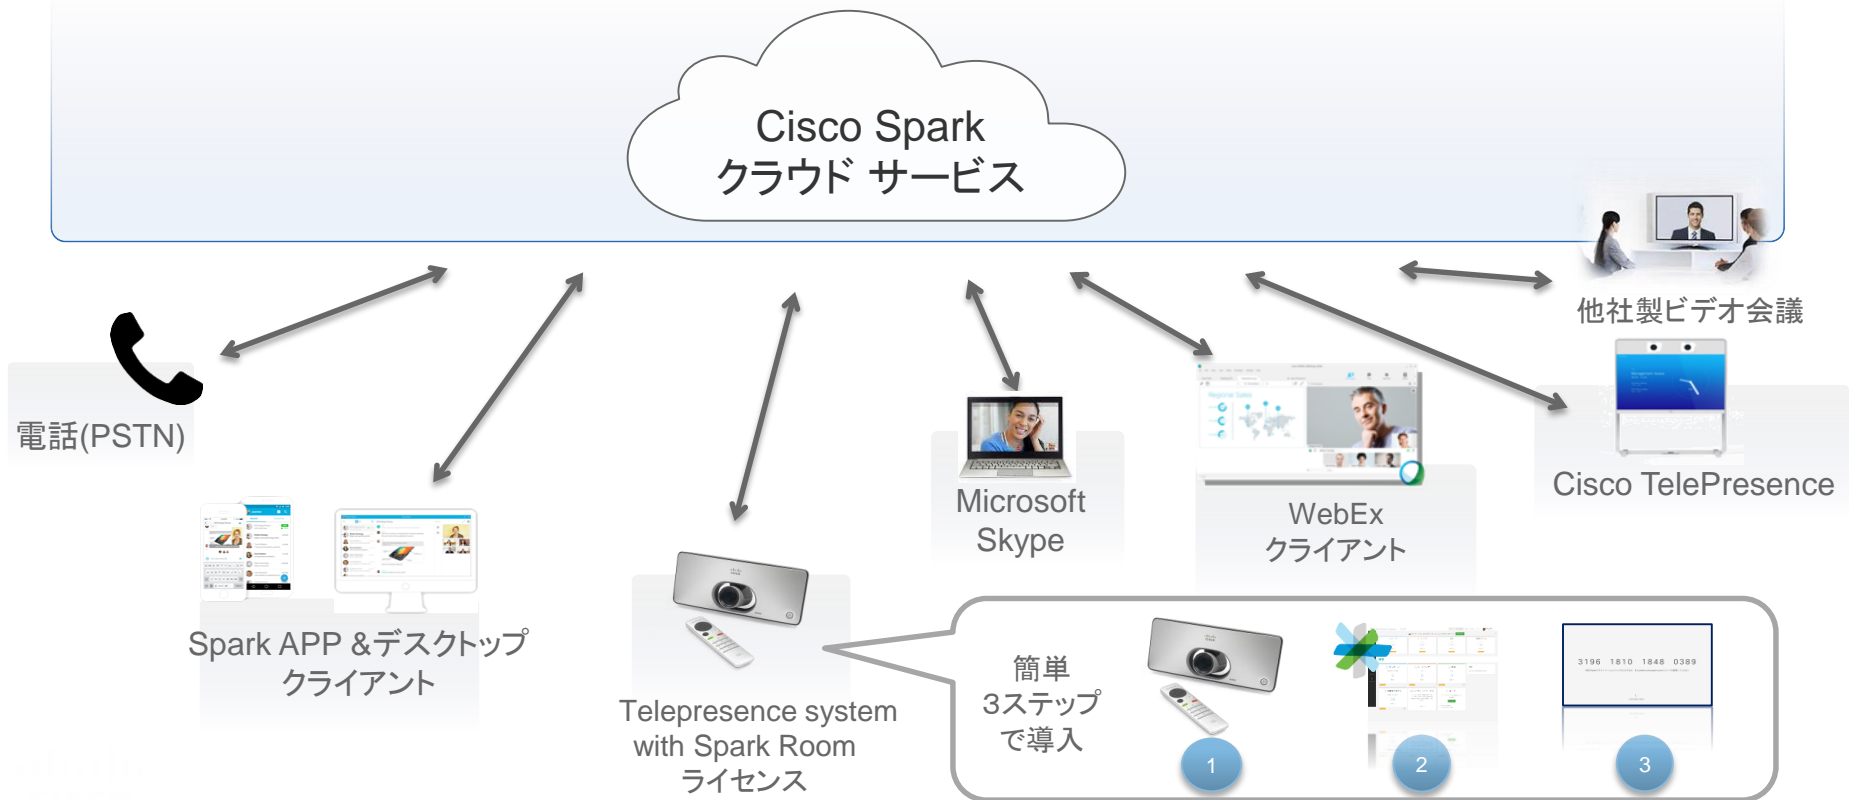

端末とセットでお求めやすく
※SX, DXシリーズ

安全ビジネスチャット機能も
※新しいコミュニケーションツールとして利用

中小企業の働き方変革を支援!!

月当たり10,800円から!!

(市場想定価格、保守別、3年ライセンス+SX10Nx1台)

Cisco Spark 仮想会議室を活用し、会議室集合型と同じ参加方法

販売パートナー向けポータル サイト開設

Japan - Japanese / Partners /

▼対象の製品

すべて ルータ製品 スイッチ製品 ワイヤレス製品 セキュリティ製品 コラボレーション製品
サーバ製品 クラウドサービス

Cisco Start シリーズ
日本の中小企業向けに
開発された新シリーズ
誕生
▶ 詳細はこちら

Cisco Start
お客様・販売店様
クチコミサイト
Cisco Start

Cisco Startシリーズの
販売促進資料をすべて掲載

欲しい資料を簡単検索
資料の種類(営業・技術)、対象製品