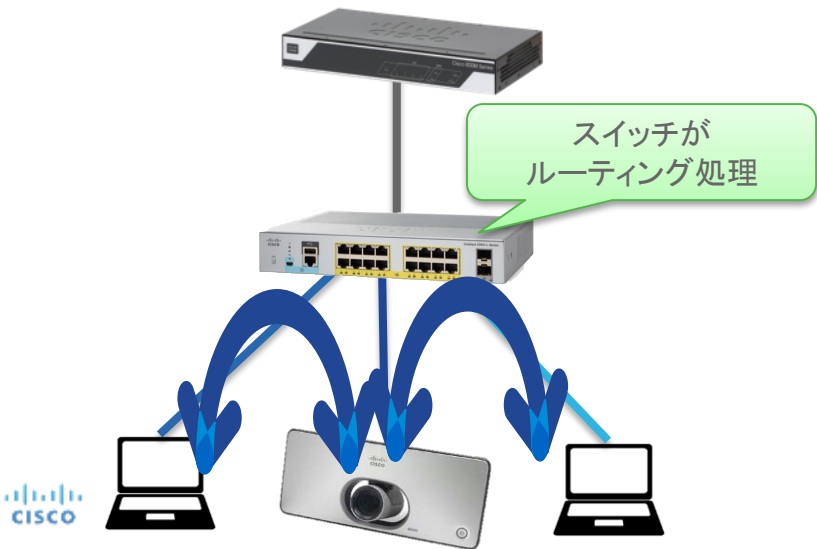

FindIT Network
Management

Cisco Catalyst 2960-L シリーズ概要

Cisco Startスイッチ

～世界のネットワークを支えるCatalystスイッチがより身近に

多様なポートモデル
※8/16/24/48ポートモデル

ファンレス・マグネット対応
※ファンレスは48ポートPoEモデル除く、マグネットはオプション

高機能 & かんたん設定
※IOS Enhanced LAN Lite、設定用のWebGUI

NEW

Cisco Catalyst 2960-L 最新IOSアップデート

- スタティック ルート:
Catalyst 2960-Lにレイヤ3機能を追加

- Persistent PoE:
スイッチの再起動中もPoE電源を供給
- ✓ セキュリティカメラ
- ✓ アクセスポイント
- ✓ ビデオ端末
- ✓ IP Phone

NEW

アクセスポイント新製品の追加

New Cisco Start ワイヤレス

1815i
スタンダードモデル