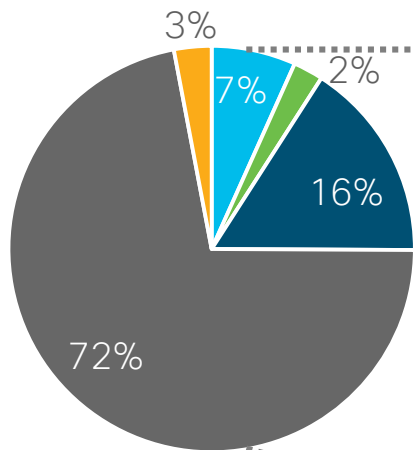

2016年度
売上比率

2017年度
売上比率

- スイッチ
- ルーター
- セキュリティ
- コラボレーション
- ワイヤレス
- エントリーモデル

ポートフォリオに
占める割合

✓ スイッチ

7% → 12%

✓ エントリーモデル

16%