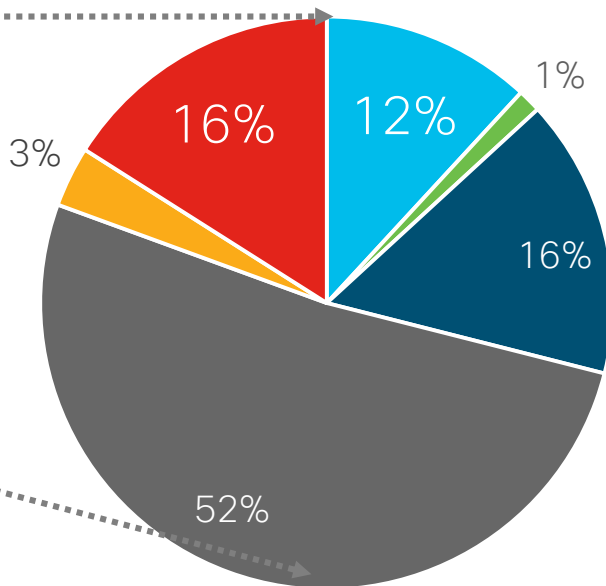

2016年度
売上比率

2017年度
売上比率

- スイッチ
- ルーター
- セキュリティ
- コラボレーション
- ワイヤレス
- エントリーモデル

ポートフォリオに
占める割合

✓ スイッチ

7% → 12%

✓ エントリーモデル

16%